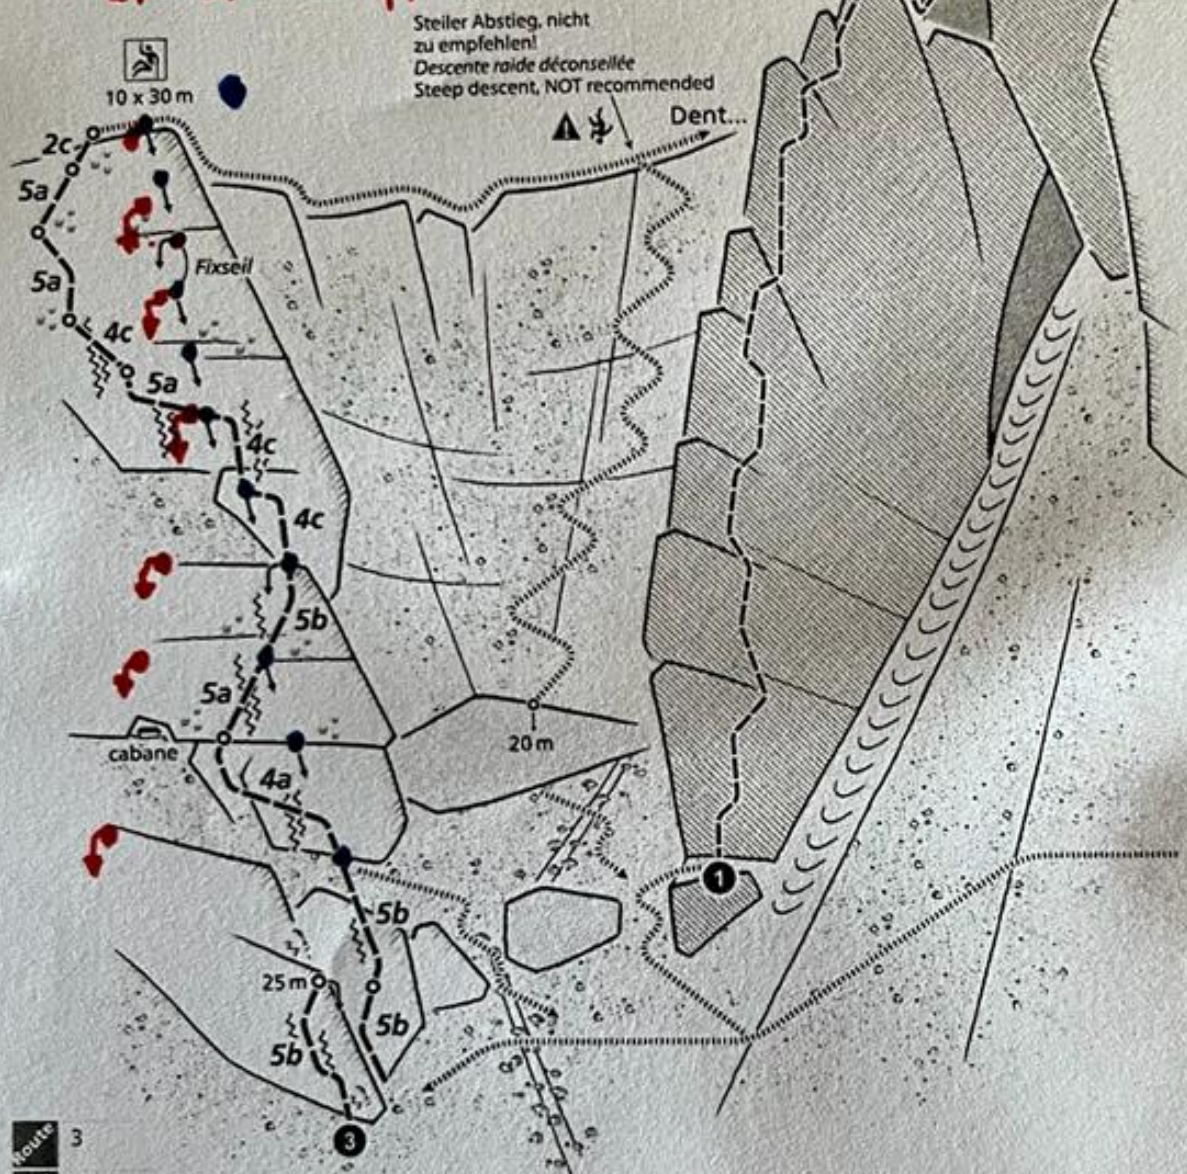

Gastlosen**** 2

Sektor B – L'avenue des chamois Länge 300 m Einstieg 1880 m Exp SE

Dent de Ruth
2236 m

2x50m 7 rappels

3 L'avenue des chamois****

5b (4c obl.) 300 m 12

B. Muheim, B. Gemmet,
N. Allemann 1997/2015

Abstieg: 10 x 30 m abseilen
über Piste / Route