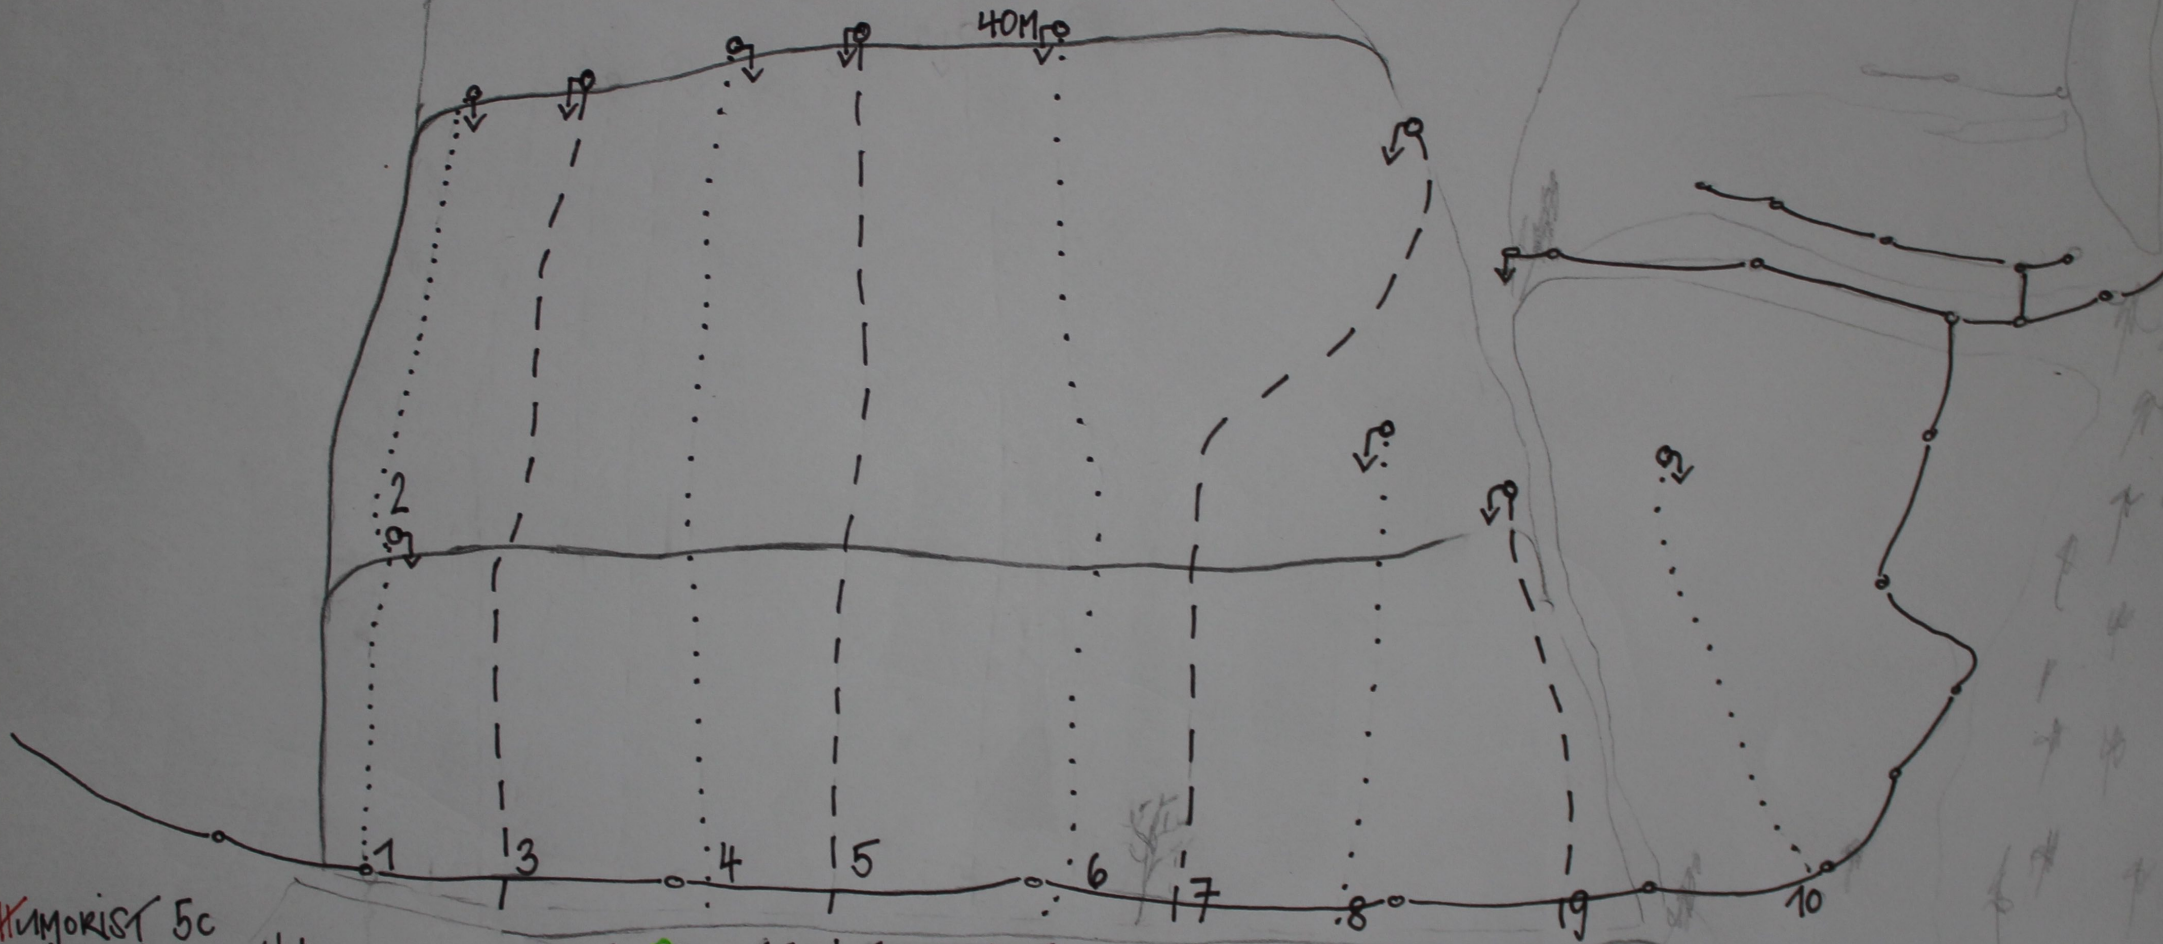

Obere 2 Chrindri Sektor Plattentanz

80M SEIL
18 EXEN
RÄPHI SCHMID 2017.

- 1 HUMORIST 5c
- 2 CHNÜBUNIFLER 6b⁺
- 3 LEBENDE TIERE 6b
- 4 VÖGEL FRISS ODK STIRB 6b⁺
- 5 PLÄTTELER 6c
- 6 PLATTENTANZE 7a
- 7 MARLHE OVI KÈVE 6c⁺
- 8 PLATTCEBO 6b⁺
- 9 ANGEWOHNHEITSTER 5c
- 10 STRENGER EINSCHWISS 6c