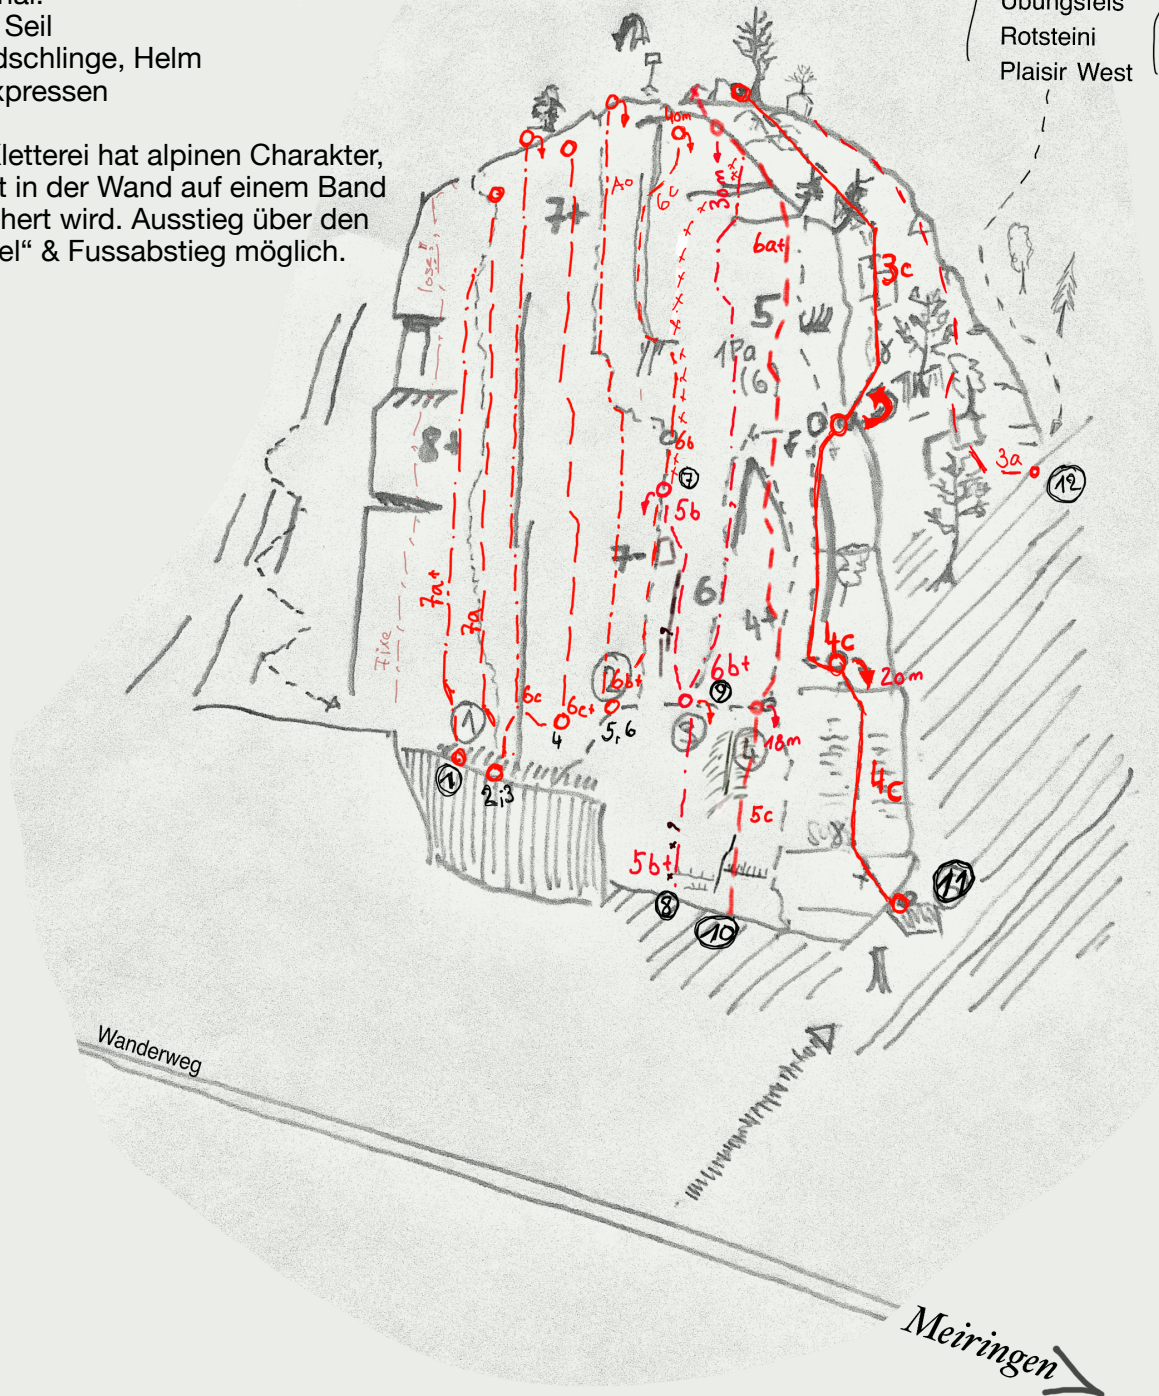

Zwärglinollen

Zustieg Beschrieb Plaisir West I
 Übungsfels - Rotsteini S.158

Material:
 60 m Seil
 Standschlinge, Helm
 14 Expressen

Die Kletterei hat alpinen Charakter,
 da oft in der Wand auf einem Band
 gesichert wird. Ausstieg über den
 „Gipfel“ & Fussabstieg möglich.

Übungsfels
 Rotsteini
 Plaisir West

1	Lustschuppe	7a+
2	Aalglatt	7a
3	Lemmingway	6c
4	Zooropa	6c
5	Snoopy	6c (A0)
6	Lucy	6c

7	Eggler	6b
8	Alpinum	5b+ : 5b
9	Zimmerli	6b
10	Classic	5c : 6a+
11	Orientexpress	4c : 4c : 3c
12	Nico	3a