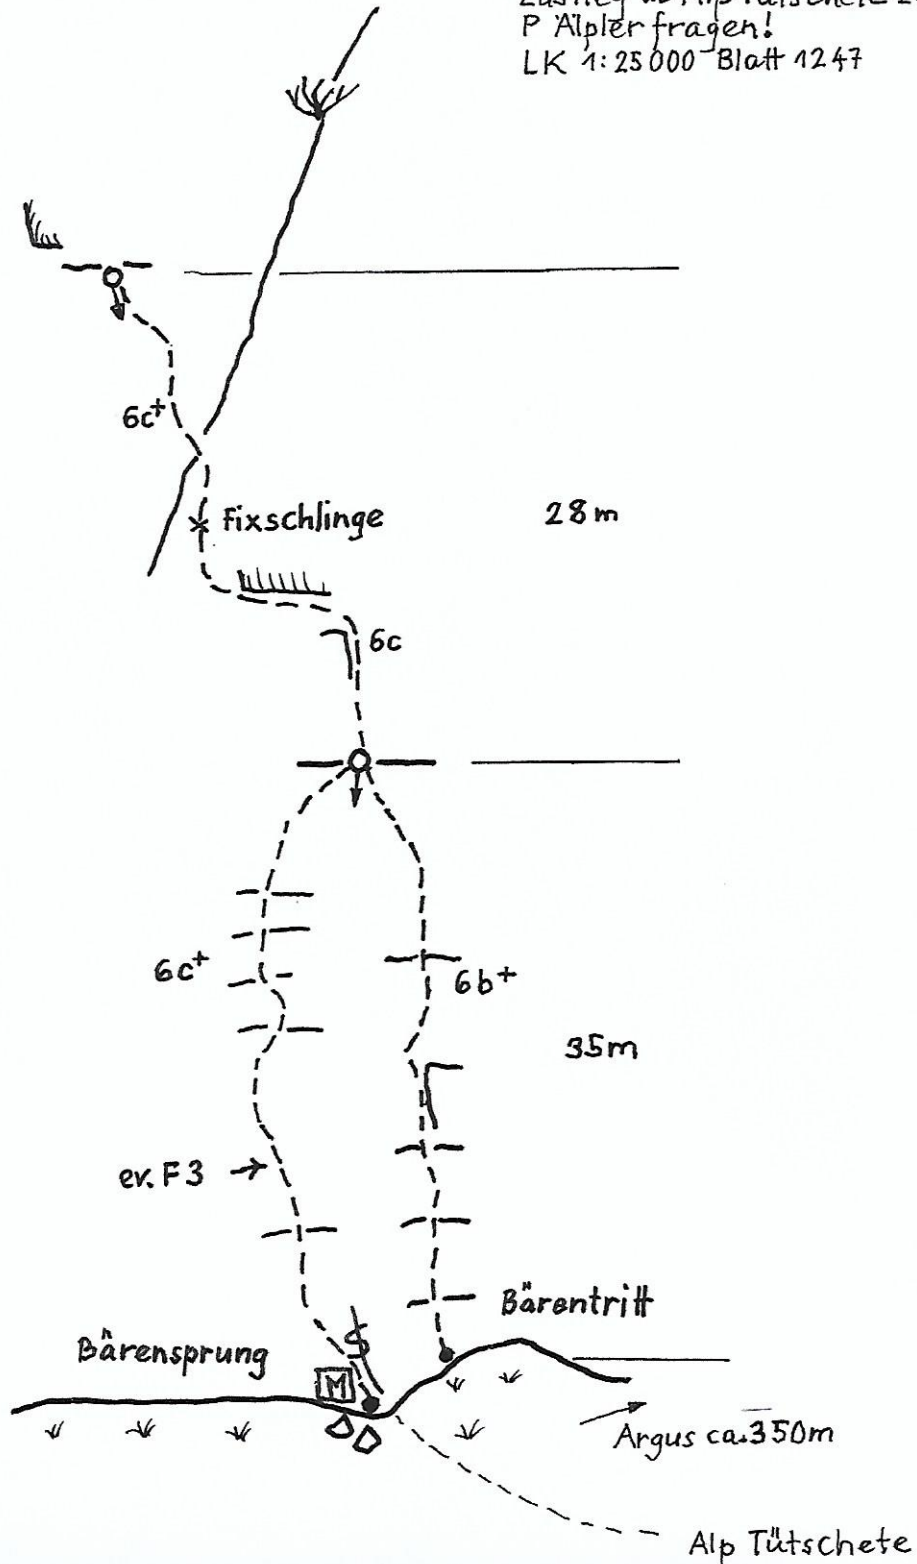

## Bärentritt/Bärensprung

1. Begehung Albrecht Wandfluh

Hans Grossen

Herbst 1985

Saniert 2022 Hans Grossen  
mit Freunden

Material: 70m-Seil

16 Express

Ev. F3

Zustieg ab Alp Tütschete 25 min weglos  
P Alpler fragen!

LK 1:25000 Blatt 1247