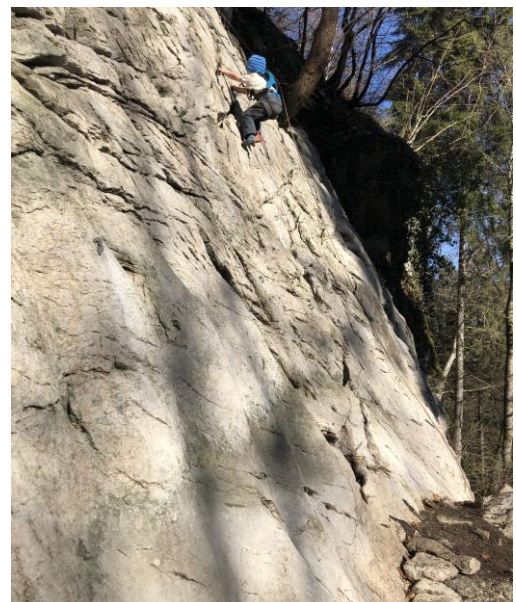

Neuer Sektor für Kinder und Einsteiger im Klettergarten Wilderswil

1	Pow Patrol	15 m	3b
2	Smarta	15 m	4a
3	Scoop	11 m	3c
4	Lifty	11 m	3c
5	Leo	11 m	3b
6	Poschi	10 m	3a
7	Zuma	10 m	4a
8	Skye	10 m	4c

Eingerichtet im März/April 2022 durch
A. Schild, Bergführer, Wilderswil.