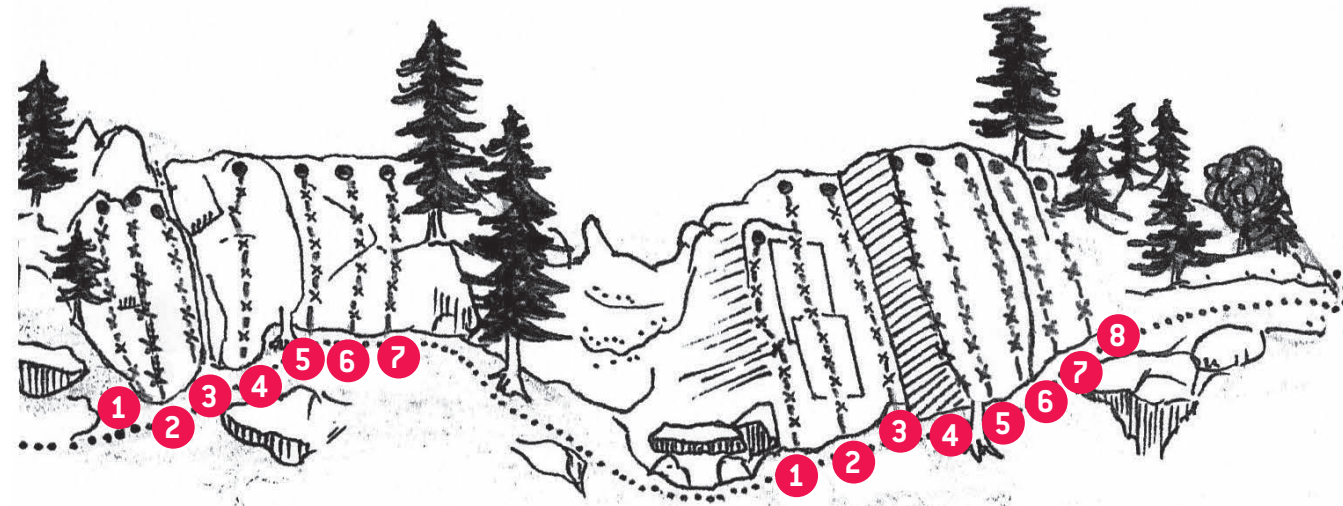

Moria

1 Dain	7c
2 Bifur	7b
3 Oris	6b
4 Durin	7a+
5 Balin	6a+
6 Gloin	5c+
7 Gimli	5b

Lorien

1 Galadriel	7b+
2 Legolas	7c
3 Glorfindel	7a
4 Celeborn	Project
5 Arwen	7b+
6 Elrond	6c
7 Haldir	6a+
8 Nimrodel	5b