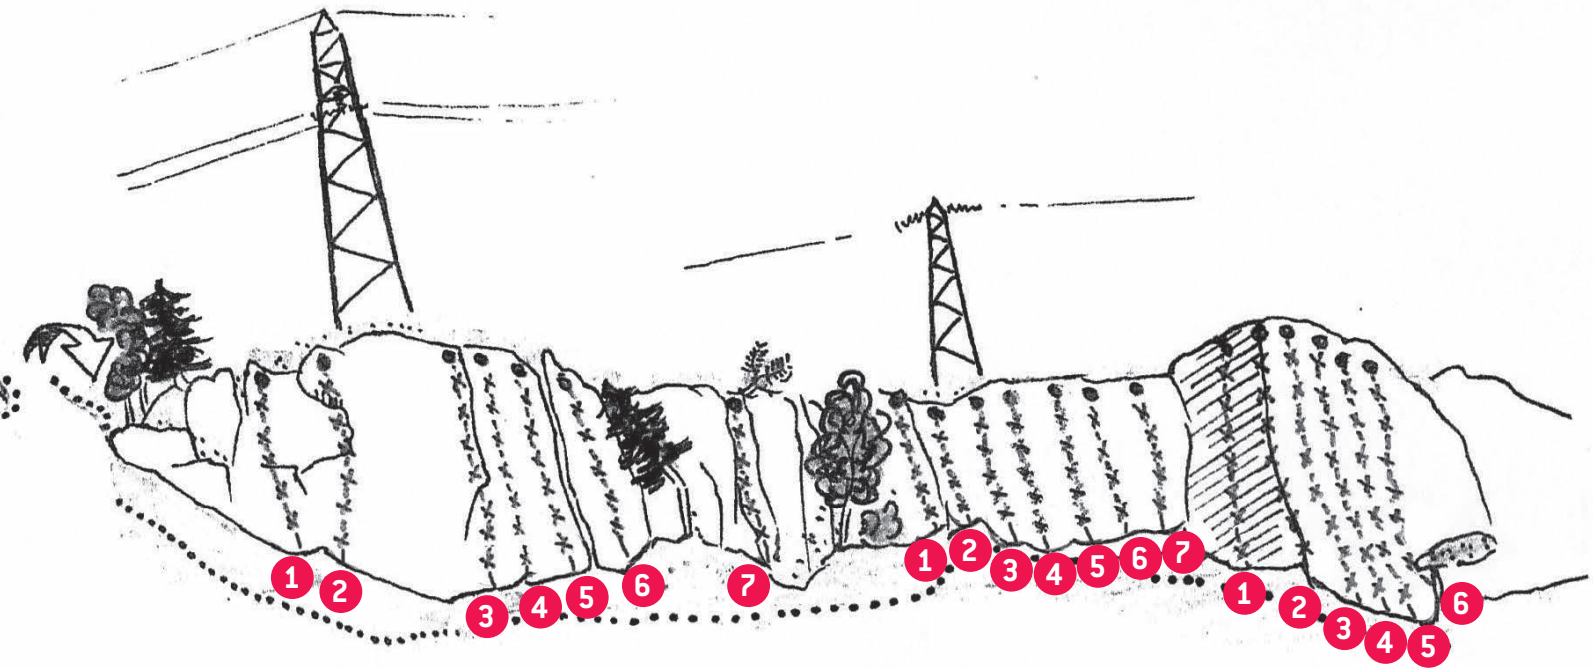

Gondor

1 Eomer	6c+
2 Eowyn	6c
3 Aragorn	7b
4 Faramir	6b+
5 Boromir	6b+
6 Theoden	7a
7 Grima	6c

Rohan

1 Flurina	5c+
2 Gamling	6a+
3 Denethor	6b
4 Imrahil	6b+
5 Marian	7a
6 Julia	5c+
7 Eldarion	6c+

Isengart

1 Meneldor	7b
2 Gwaihir	7a+
3 Gandalf	7b+
4 Saruman	7b
5 Ugluk	6c+
6 Radagast	7a